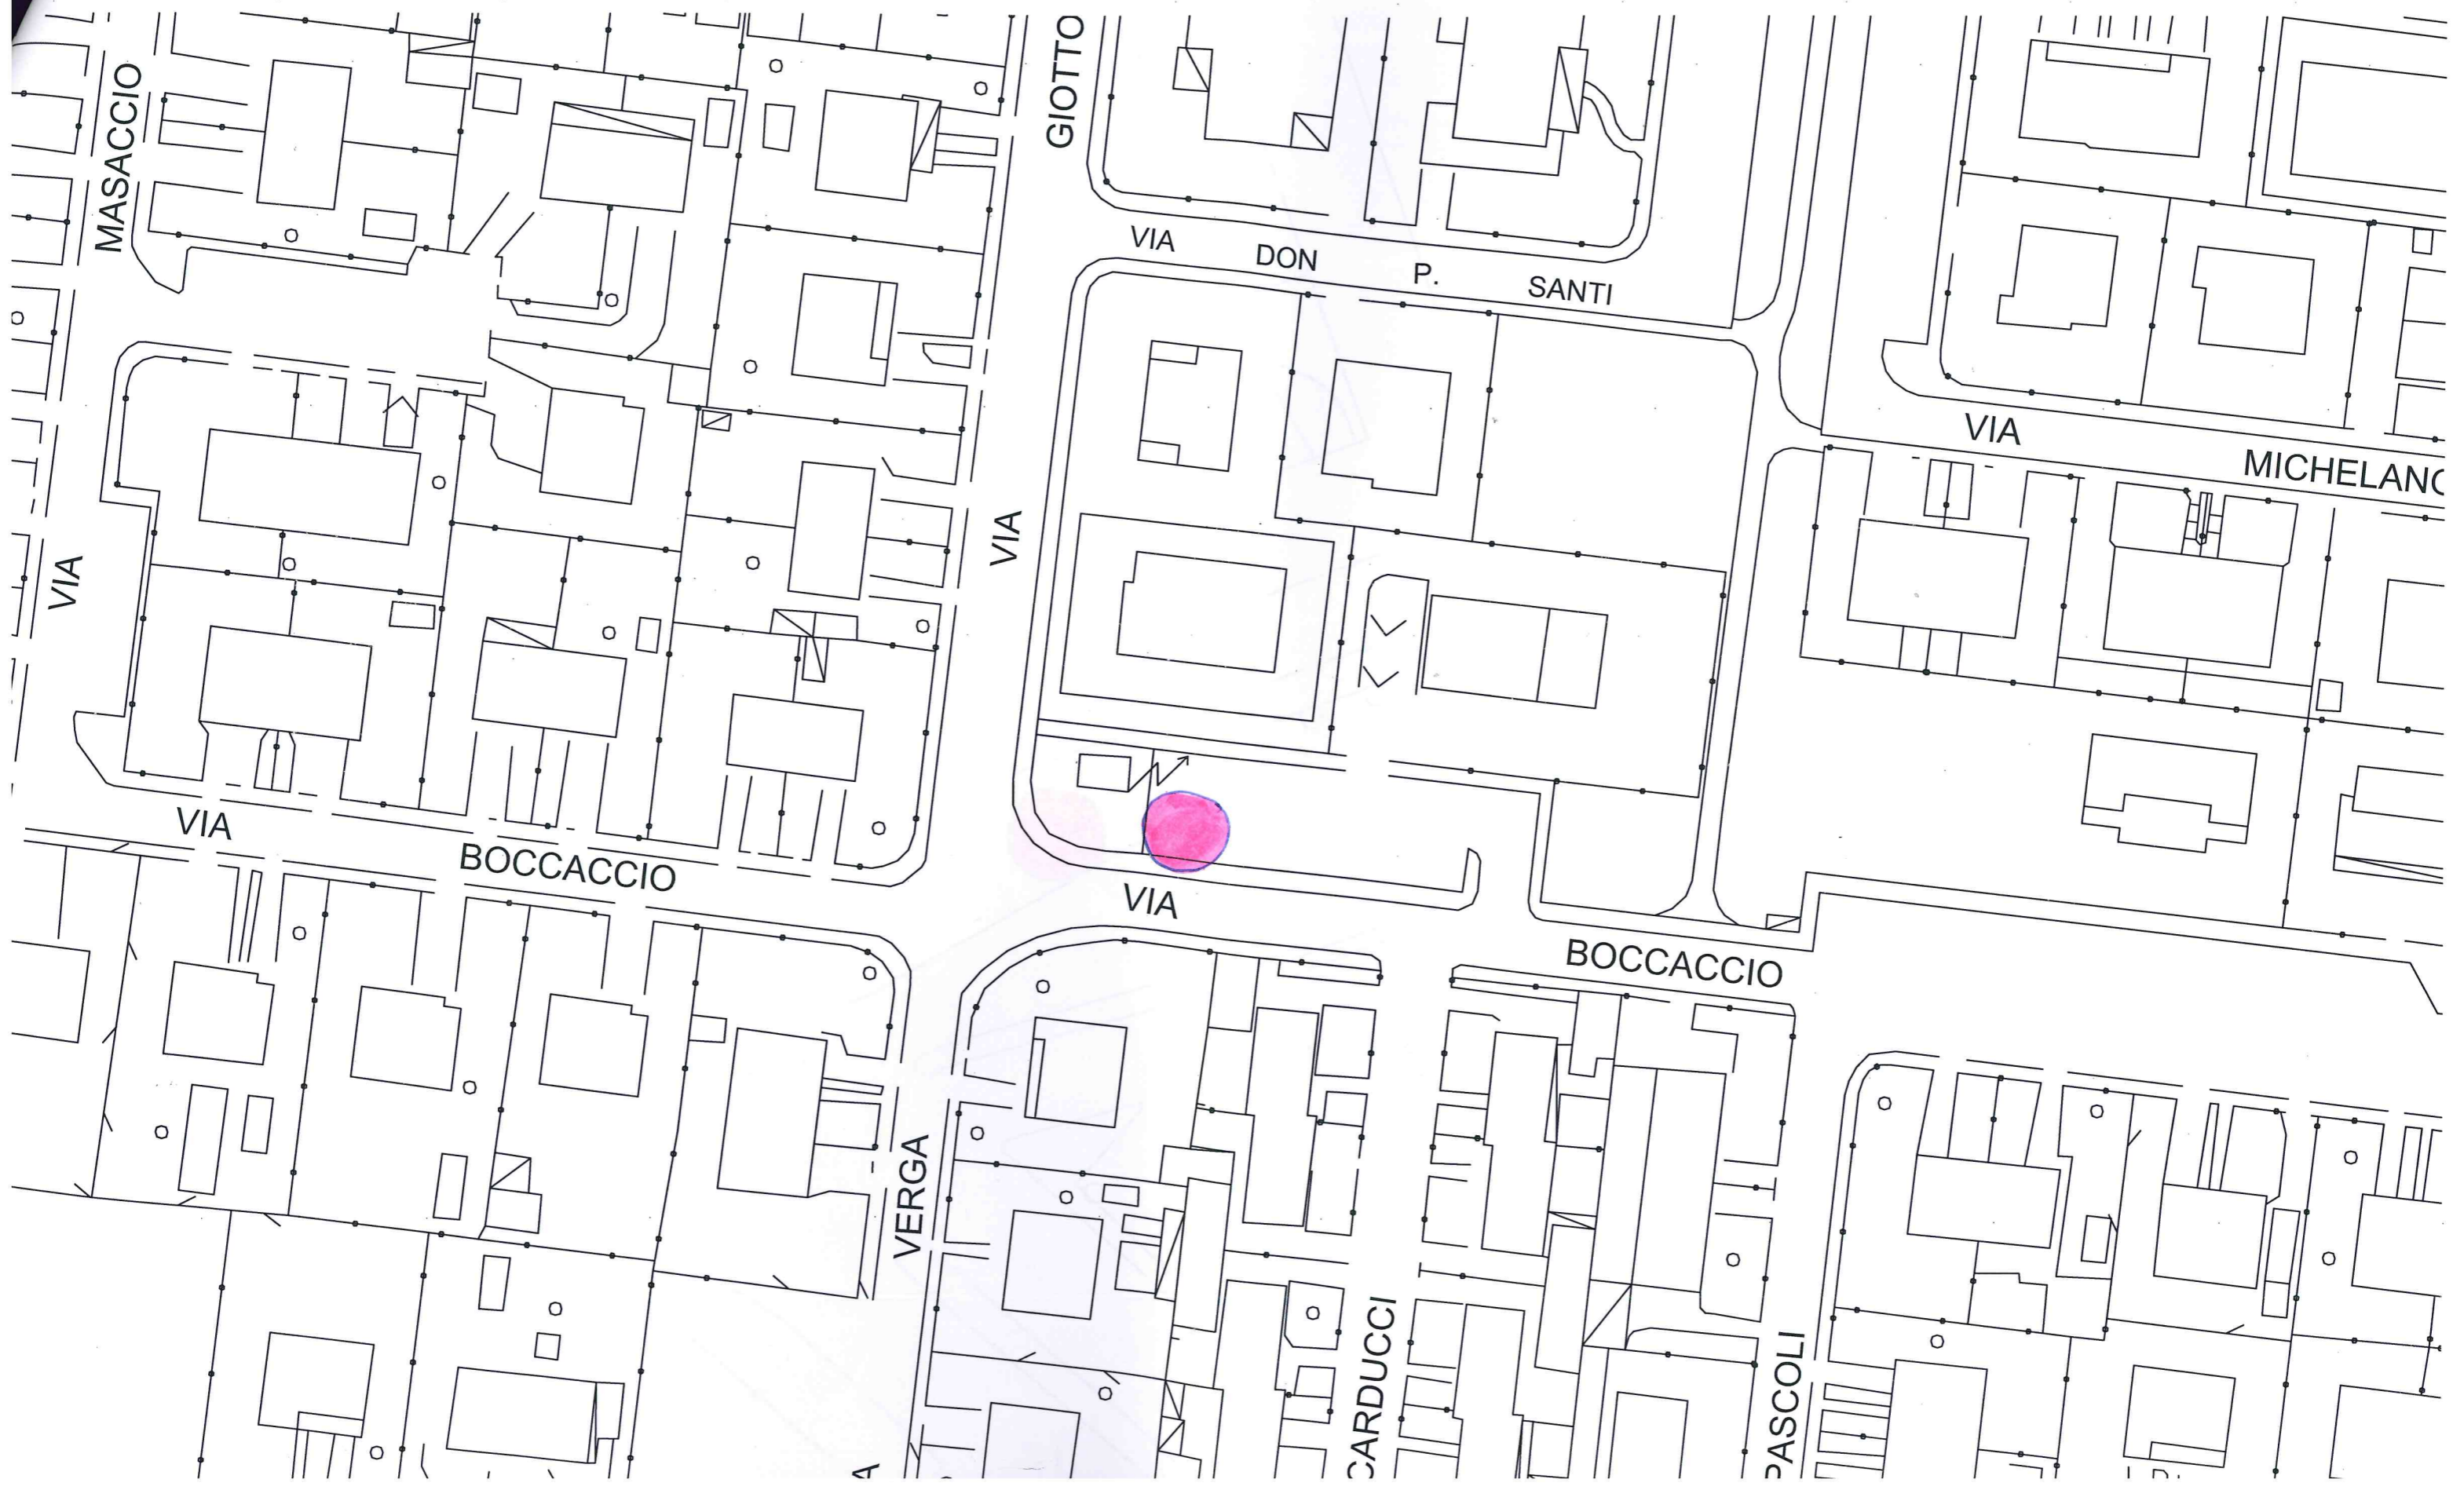

ORZINUOVI – 12 contenitori

1 – via Lonato – centro sportivo

2 – via Europa

3 – via Boccaccio

4 – via Verolanuova – vicino scuola media

5 – via 20 settembre

6 – via Margola

7 – piazza Garibaldi

8 – via Castelbarco

9 – via Turati – fraz. Barco

10 – via Berlinguer

11 – via Montenero

12 – via Fratelli Pea – fraz. Coniolo

1 - VIA LONATO ok

2 - VIALE EUROPA ck

3 - VIA BOCCACCIO ok

4 - VIA VEROCANA NUOVA OK

5 - VIA XX SETTEMBRE ok

6 - VIA MARGOLA OK

7 - P.ZZA GARIBOLDI OK

VIA PASTORI

P.ZZA

GARIBOLDI

8 - VIA CASTELBARCO OK

9 - VIA TURATI OK

10 - VIA BERLINGUER OK

S. ALLENDE

VIA S. ALLENDE

VIA BERLINGUER

11 - V.LE MONTENERO OK

12 - V. LE F. L. G. PERA OK